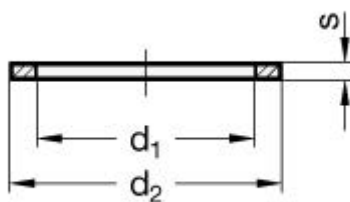

Varenummer: 207603AL1216A

Beskrivelse: E+G Pakning DIN 7603-AL-12-16-A

Mål

$d_1 = 12$

$d_2 = 16$

$d_{103} = 12.2$

$d_{202} = 15.9$

DIN = M12x1.5

$s = 1.5$